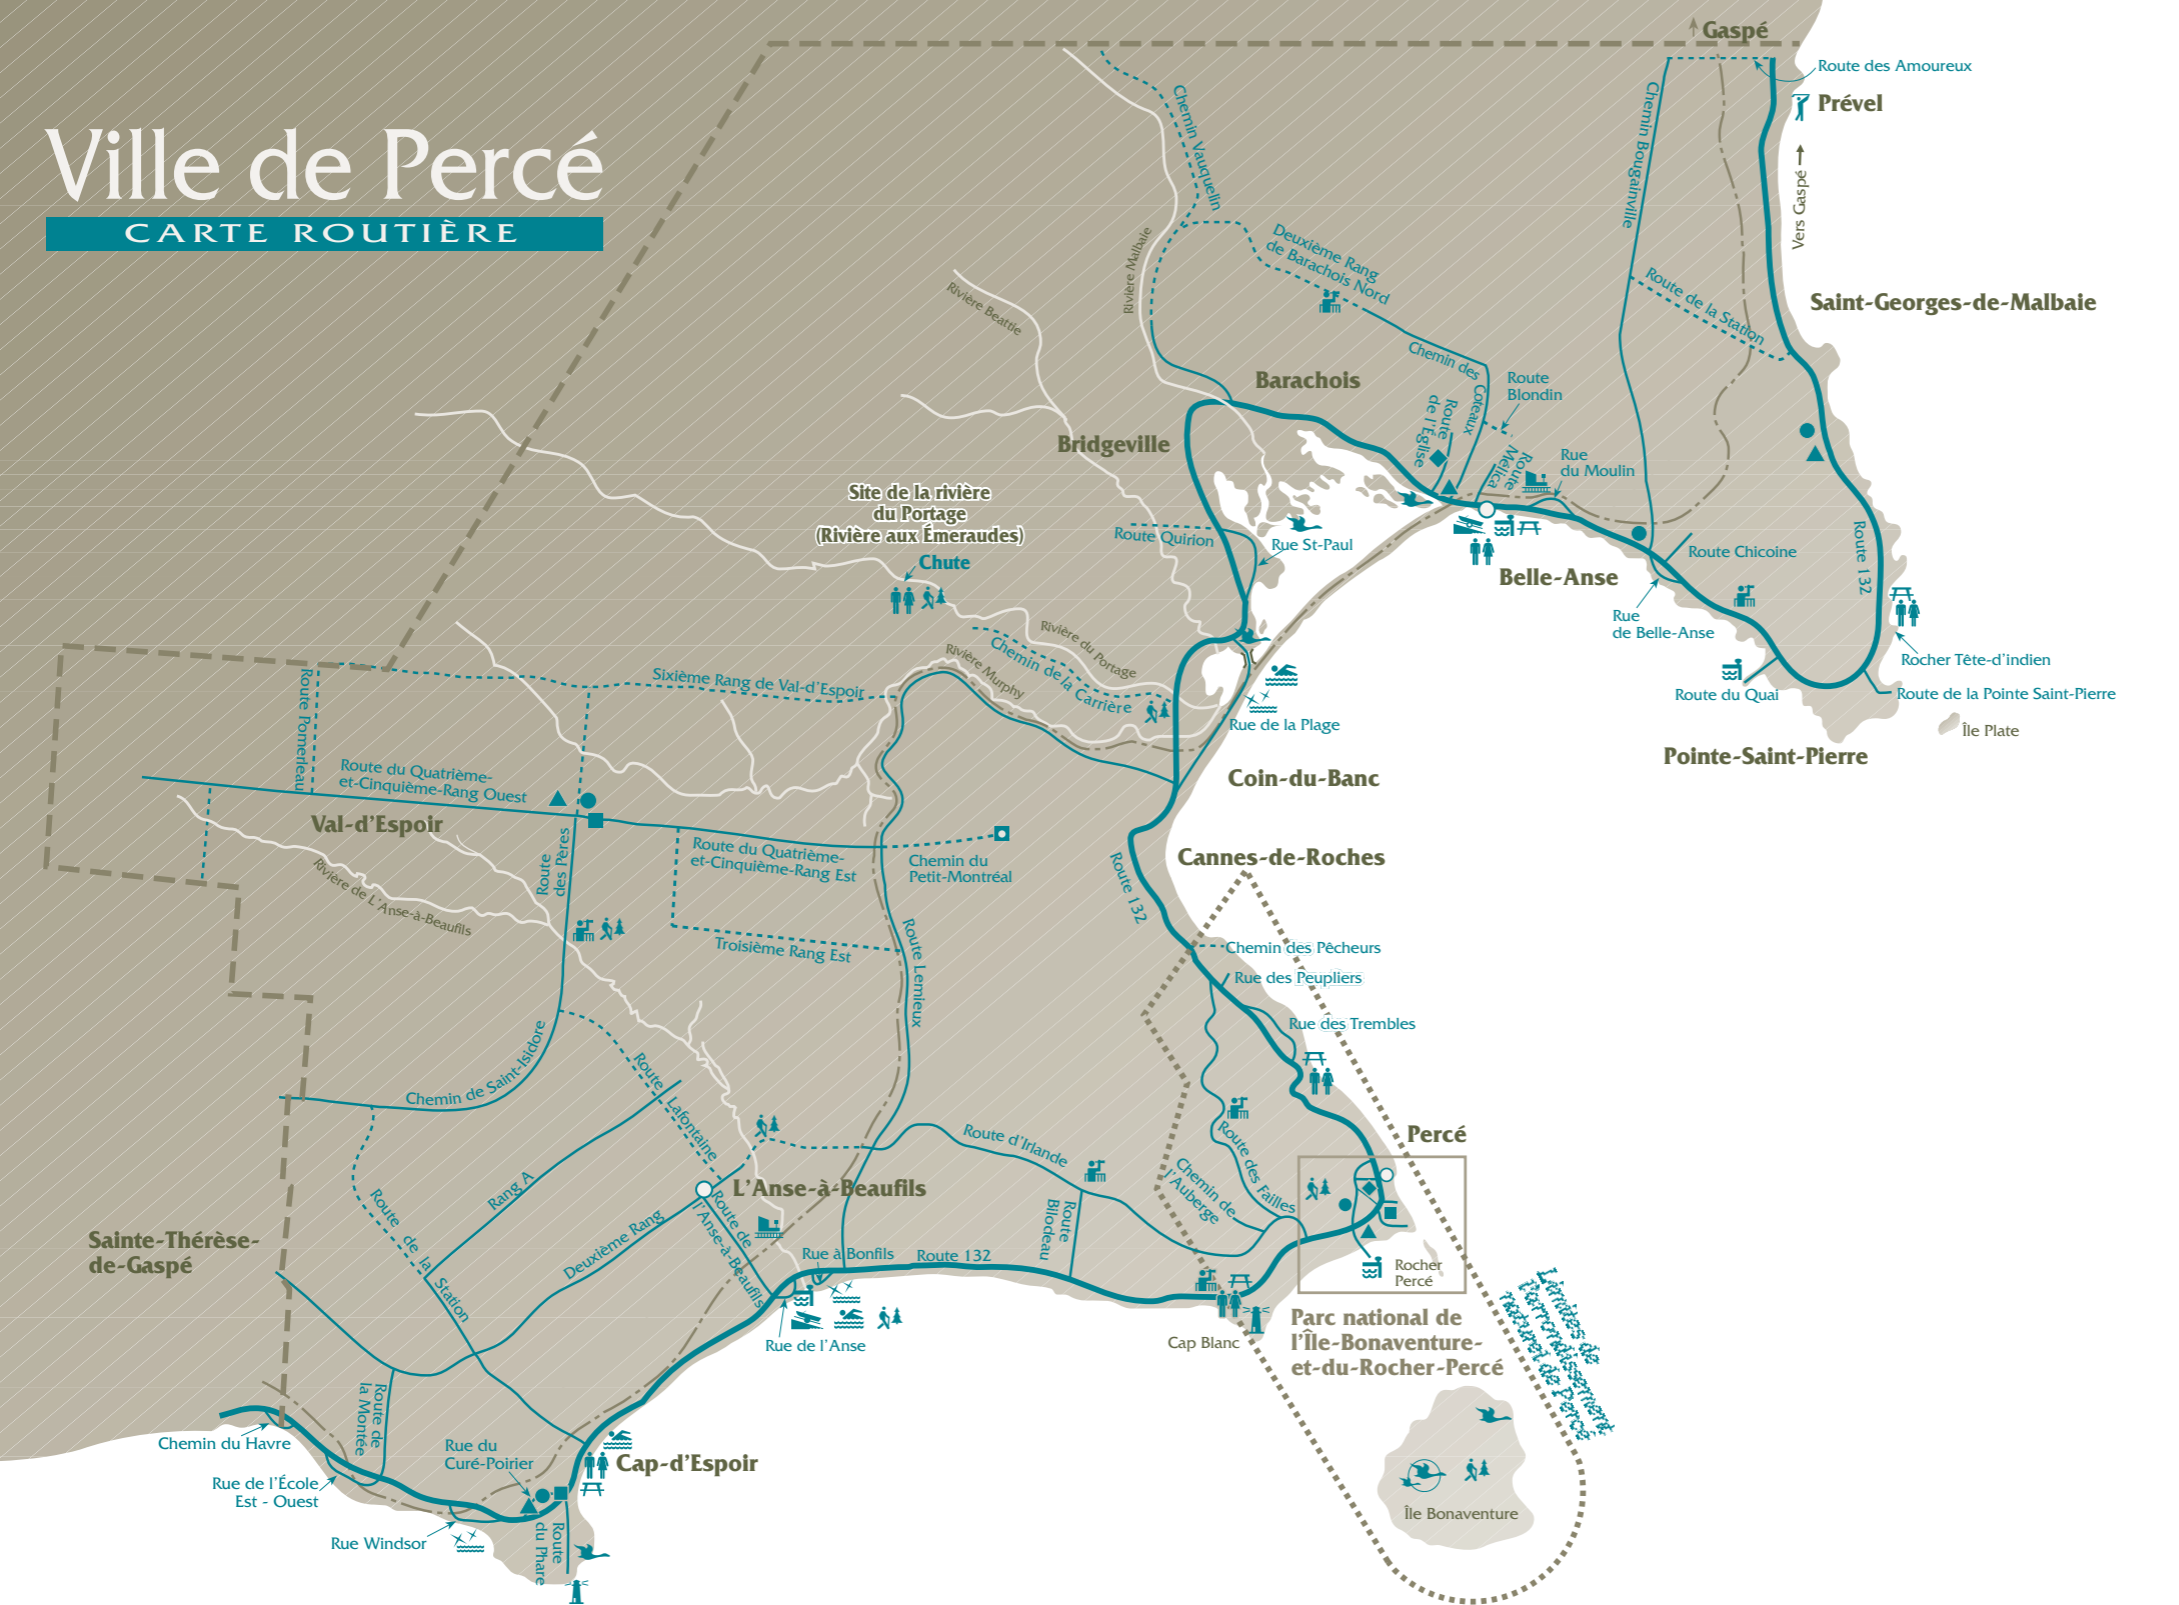

Ville de Percé

CARTE ROUTIÈRE

Légende

- Route asphaltée / Paved road
- Chemin de terre / Dirt road
- Chemin de fer / Railroad
- Halte routière / Roadside area
- Toilettes publiques / Public washrooms
- Plage d'agates et de jaspes / Beach with agates and jaspers
- Plage pour la baignade (sans surveillance) / Swimming beach (unwatched)
- Phare / Lighthouse
- Quai / Wharf
- Golf / Golf
- Refuge d'oiseaux / Bird sanctuary
- Site d'observation des oiseaux / Bird watching site
- Poste d'incendie / Fire station
- CLSC / Medical center
- École / School
- Gare / Train station
- Bureau de poste / Post office
- Bibliothèque municipale / Municipal library
- Église / Church
- Rampe de mise à l'eau / Launching
- Site pour la randonnée pédestre (sentiers aménagés) / Hiking site (land ou trails)
- Vue panoramique / Panoramic view
- Site d'enfouissement sanitaire / Landfill site